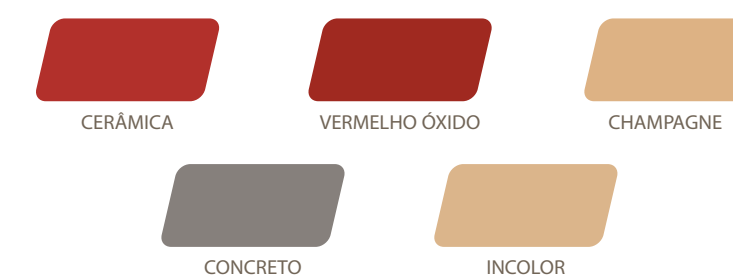

RESINA PARA TELHAS